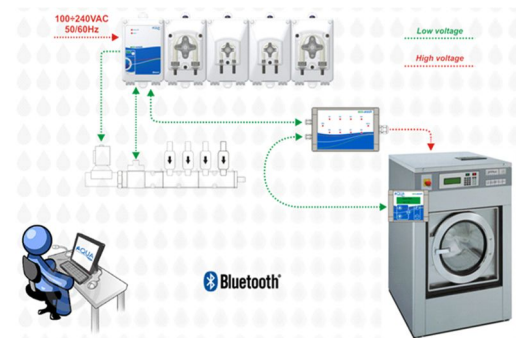

Mithilfe des Steuerpults können Waschprogramme zentral eingestellt, gestartet, pausiert und zurückgesetzt werden.